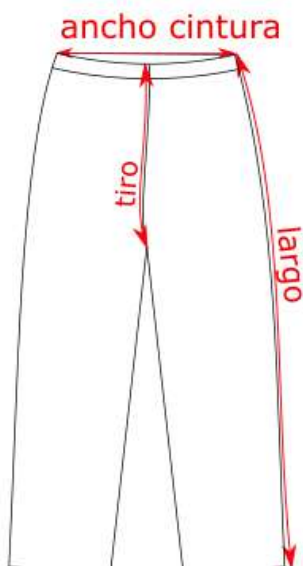

LEGGINS

TALLA MALLAS	TIRO ctms aprox.	LARGO ctms aprox.	CINTURA ctms aprox.
T.2	19	50	25.5
T.4	20	55	26
T.6	20.5	60	27.5
T.8	21	65	28.5
T.10	21.5	70	30
T.12	22	75	31.5
T.14	22.5	79	33
T.16	23	83	34.5
T.P	23.5	87	36
T.M	24	90	37.5