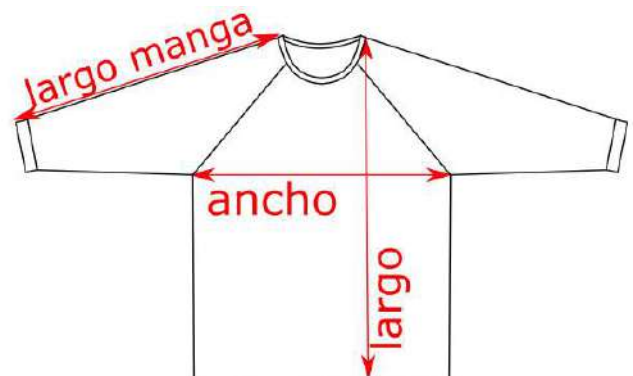

SAMARRETA MÀNIGA LLARGA

TALLA	CAMISETA M/L	ANCHO ctms aprox.	LARGO ctms aprox.	MANGA ctms aprox.
T.2		35	43	45
T.4		37	47	49
T.6		39	51	53
T.8		41	55	57
T.10		43	59	61
T.12		46	63	65
T.14		50	67	69
T.16		54	71	73
T.P		58	75	77
T.M		61	79	81