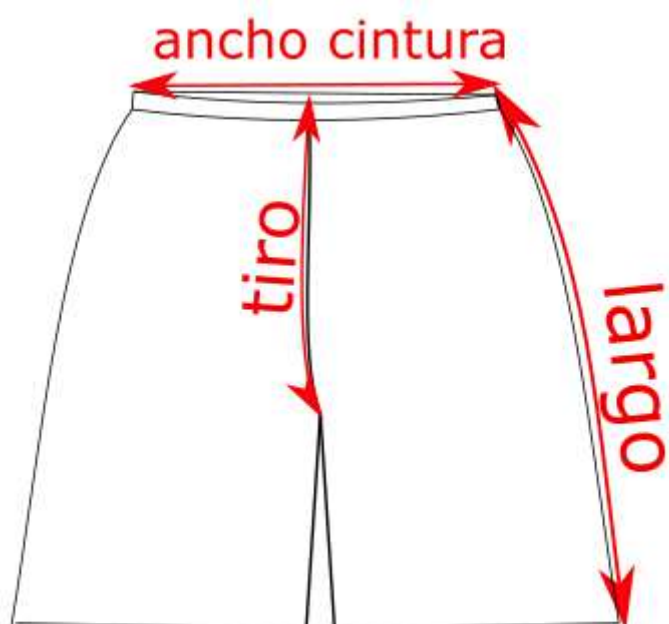

PANTALÓ CURT

TALLA CORTO	PANTALON	TIRO ctms aprox.	LARGO ctms aprox.	CINTURA ctms aprox.
T.2		19.5	23	22
T.4		20.5	24	24
T.6		21	28.5	26
T.8		22.5	30	28
T.10		24.5	33	30
T.12		26.5	37.5	32
T.14		28.5	39.5	34
T.16		30	41.5	36
T.P		31.5	44.5	38
T.M		33	46.5	40