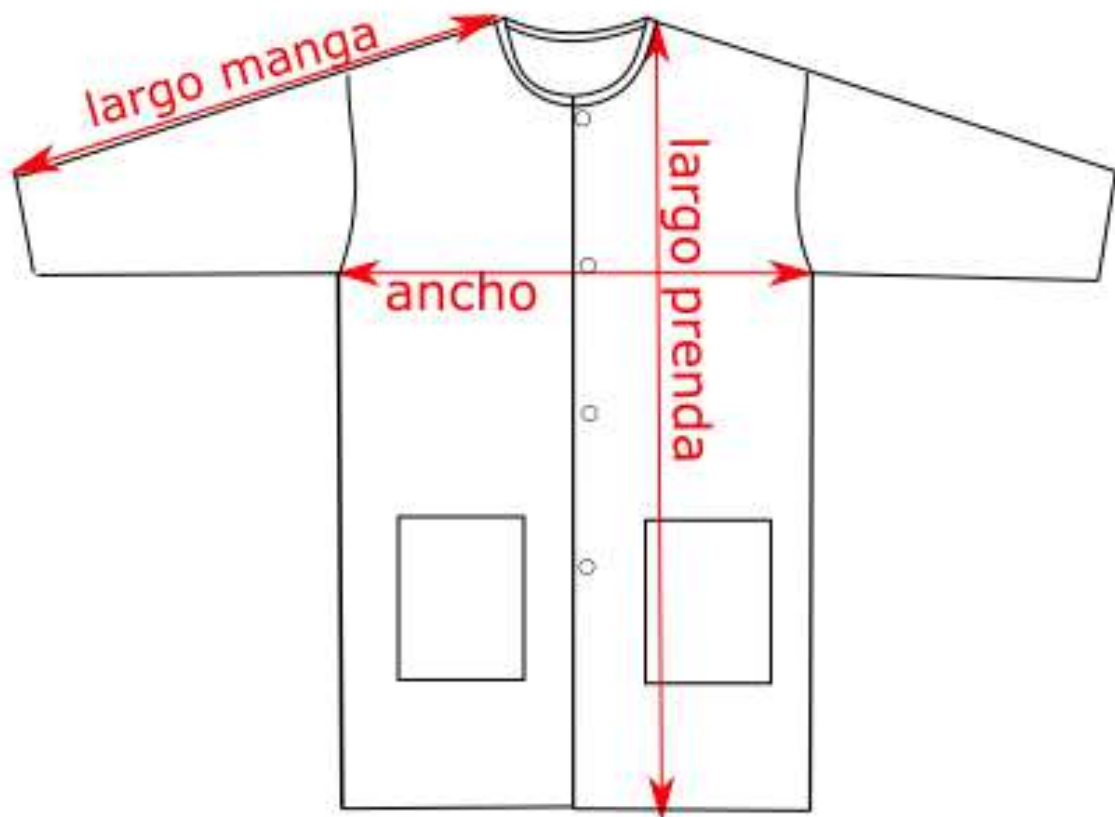

BATA

TALLA	BATAS	ANCHO ctms aprox.	LARGO ctms aprox.	MANGA ctms aprox.
T.2		39	55	45
T.4		43	60	48
T.6		47	66	51
T.8		51	72	54
T.10		55	78	57