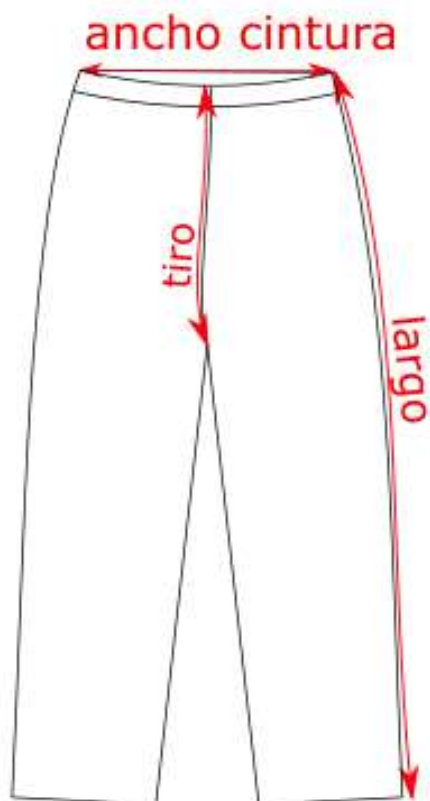

LEGGINS

TALLA	MALLAS	TIRO ctms aprox.	LARGO ctms aprox.	CINTURA ctms aprox.
T.2		20	55	25,5
T.4		20	61	26
T.6		20.5	66	27.5
T.8		21	71	28.5
T.10		21.5	76	30
T.12		22	81	31.5
T.14		22.5	85	33
T.16		23	89	34.5
T.P		23.5	93	36
T.M		24	96	37.5