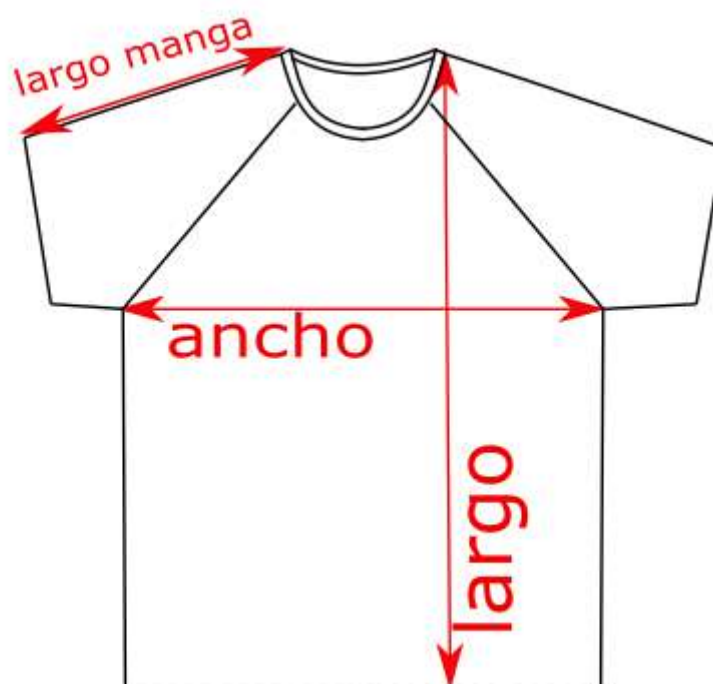

ROBA	SOCI	NO SOCI
Llençol	11	16
Bata (T2-T4-T6-T8-T10)	13,5	18,5
Samarreta màniga curta (T2-T4-T6-T8-T10-T12-T14-T16)	9	14
Pantaló curt (T2-T4-T6-T8-T10-T12)	7	12
Samarreta màniga llarga (T2-T4-T6-T8-T10-T12-T14-T16)	10	15
Pantaló llarg (T2-T4-T6-T8-T10-T12)	13	18
Leggins (T2-T4-T6-T8-T10-T12)	9	14
Dessuadora amb cremallera (T2-T4-T6-T8-T10-T12-T14-T16)	18,5	23,5
Dessuadora sense cremallera (T2-T4-T6-T8-T10-T12-T14-T16)	17,5	22,5

BATA

TALLA	BATAS	ANCHO ctms aprox.	LARGO ctms aprox.	MANGA ctms aprox.
T.2		39	55	45
T.4		43	60	48
T.6		47	66	51
T.8		51	72	54
T.10		55	78	57

SAMARRETA MÀNIGA CURTA

TALLA MANGA CORTA	ANCHO ctms aprox.	LARGO ctms aprox.	MANGA ctms aprox.
T.2	35	43	21
T.4	37	47	23
T.6	39	51	25.5
T.8	41	55	28.5
T.10	43	59	30.5
T.12	46	63	33.5
T.14	50	67	36.5
T.16	54	71	39.5
T.P	58	75	42
T.M	61	79	45