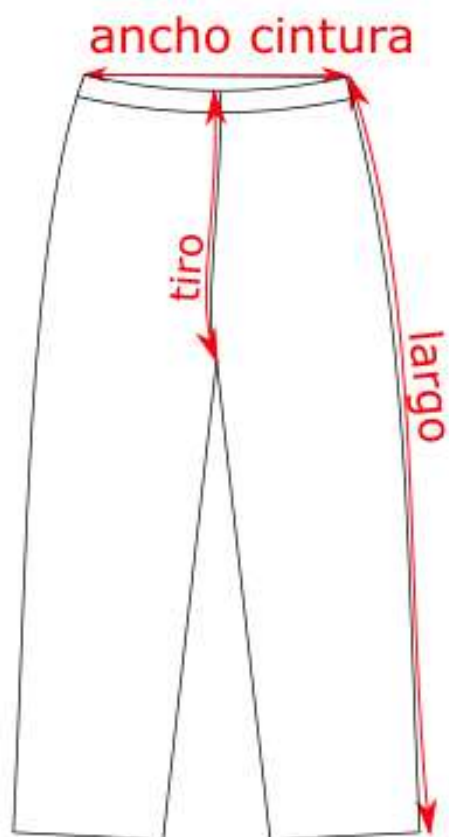

PANTALÓ LLARG

TALLA PANTALON LARGO	TIRO ctms aprox.	LARGO ctms aprox.	CINTURA ctms aprox.
T.2	18	56	22
T.4	20	65	24
T.6	22	72	26
T.8	24	80	28
T.10	26	84	30
T.12	28	88	32
T.14	30	95	34
T.16	32	102	36
T.P	34	109	38
T.M	36	109	40