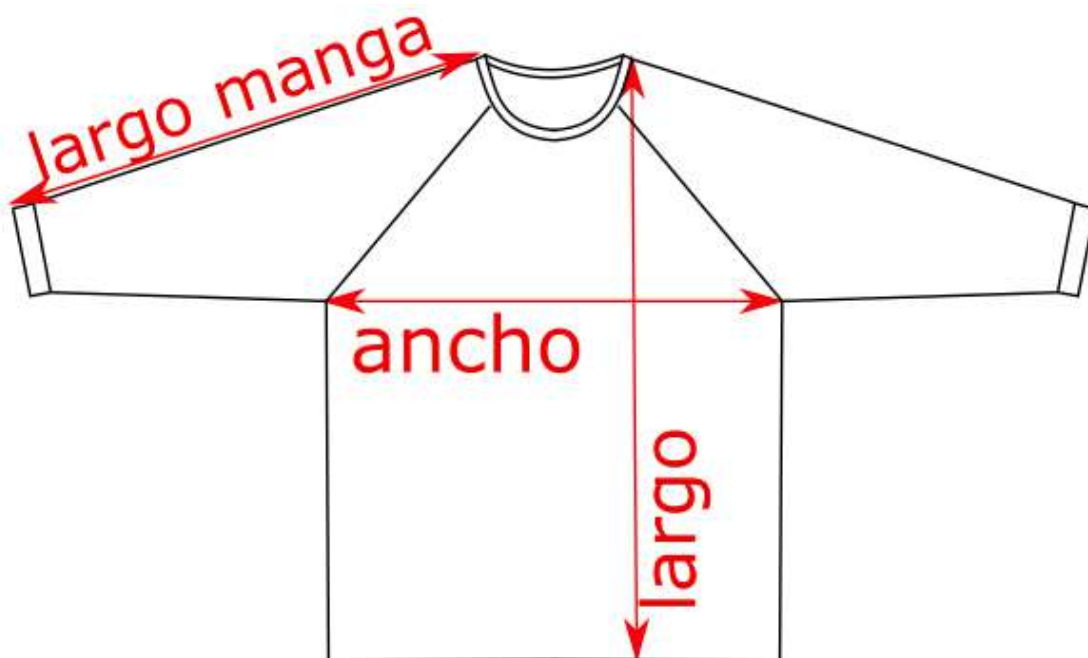

SAMARRETA MÀNIGA LLARGA

TALLA M/L	CAMISETA	ANCHO ctms aprox.	LARGO ctms aprox.	MANGA ctms aprox.
T.2		35	43	45
T.4		37	47	49
T.6		39	51	53
T.8		41	55	57
T.10		43	59	61
T.12		46	63	65
T.14		50	67	69
T.16		54	71	73
T.P		58	75	77
T.M		61	79	81